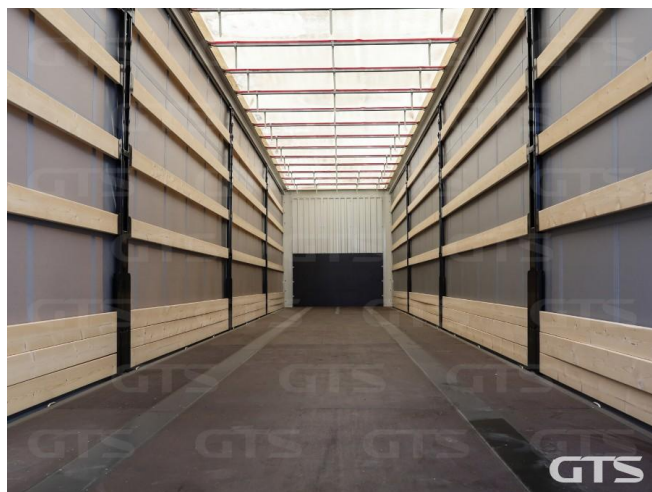

Шторный полуприцеп
T3A 588510

Основные характеристики

Длина: 13.9

Склад: Москва север

Количество осей: 3

Марка осей: FUWA

Тормоза: Дисковые

Задний портал: Ворота